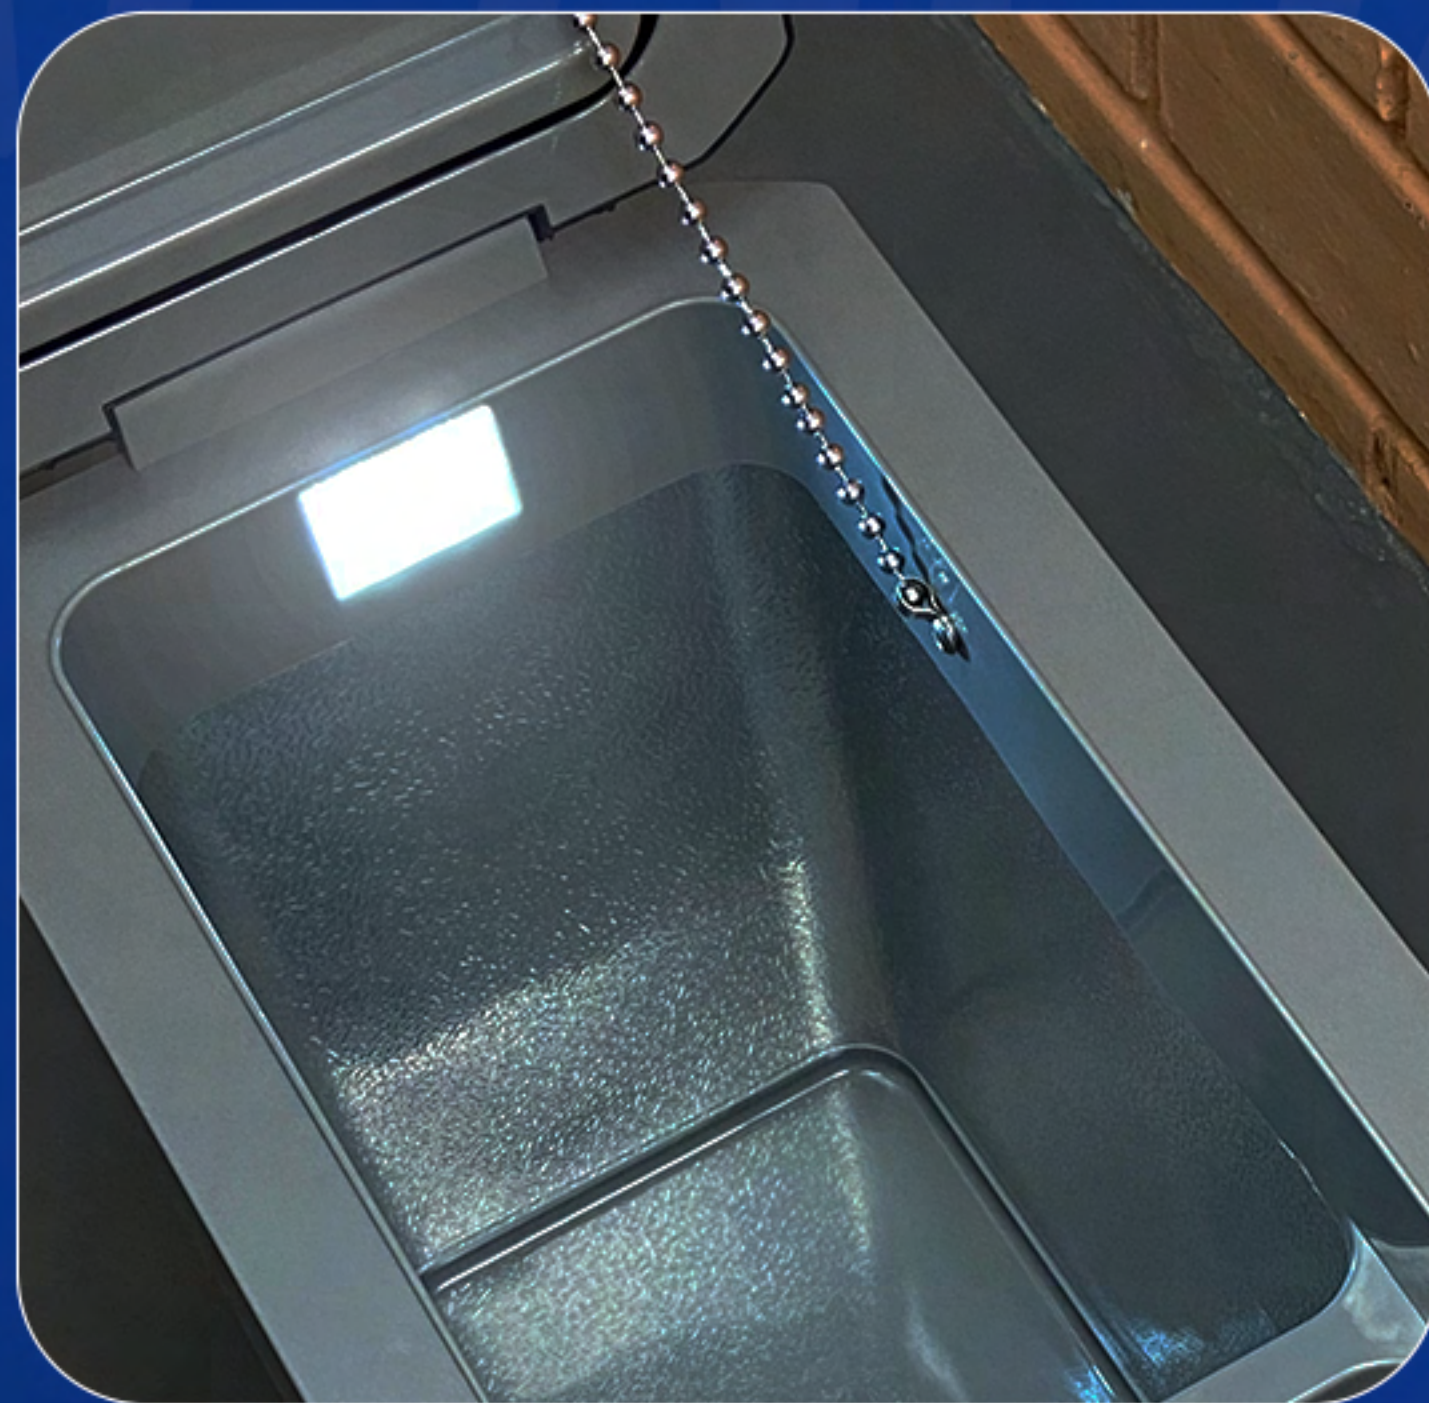

ILUMINAÇÃO INTERNA